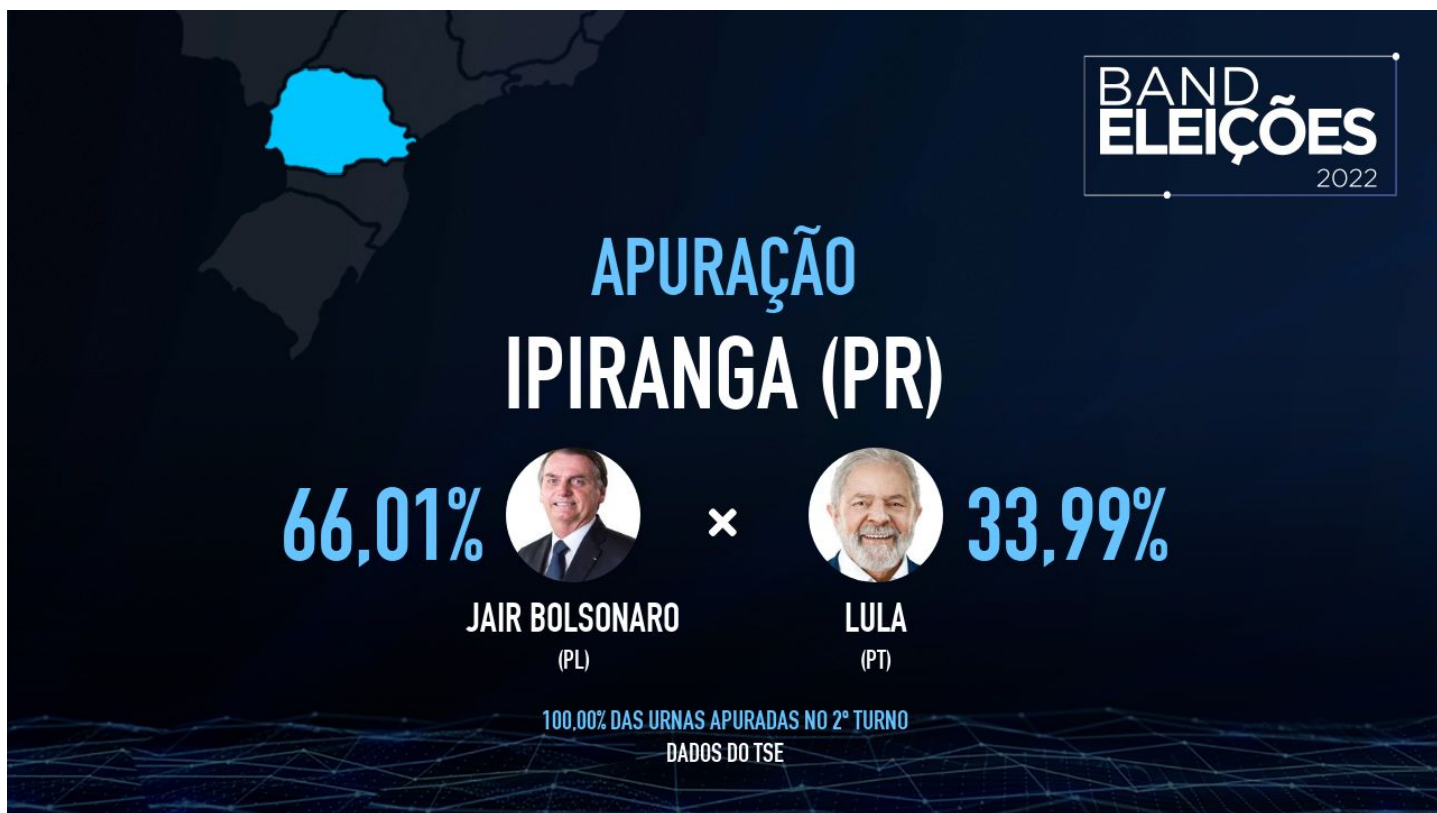

Câmara de Vereadores de Ipiranga

Estado do Paraná

Ipiranga, 31 de Outubro de 2022.

Autor: Alexsandro Devita